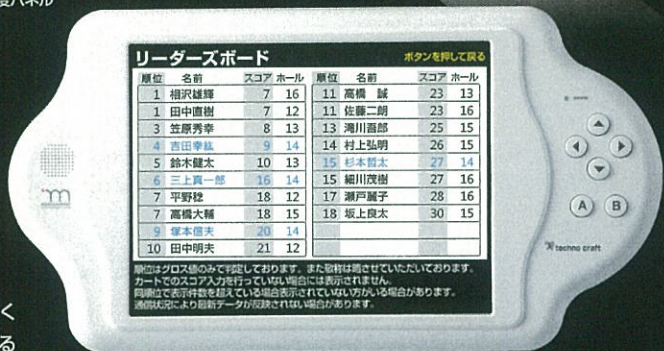

Cart navigation system PT-NB10.4 E3

- LEDバックライト省電力液晶
- 大型10.4インチ 800cd/m² 高輝度パネル
- GPS測位誤差補正 MSAS標準装備

ゴルファーに必要な情報を効率良く表示。

多くのコースに導入された実績を持つロングランモデル。

コース図・グリーン図・残りヤードなど、ゴルファーに必要な情報を1画面で効率良く表示する機能的なモデル PT-NB10.4 E3。ホールド性に優れ、クリック感のあるボタンナビゲーションにより、不安定なゴルフカート上で高い操作性を発揮します。スコア登録・リーダーズボード機能など重要機能は全て標準で搭載されています。

リーダーズボード機能 標準搭載

- セカンド以降、残り距離を大きく表示。コース図も併せて拡大して行きます。

- スコア入力

- スコア一覧

- 攻略アドバイスは写真でわかりやすくポイント表示することも可能です。

- 各種注意メッセージ表示画面。

- カメラリ注意避避ポイント画面。