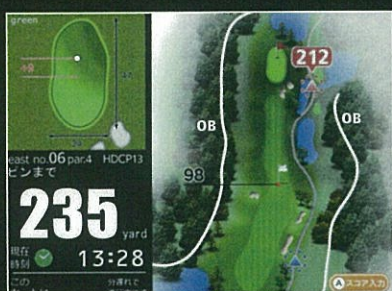

Cart navigation system PT-NB10.4 E3

- LEDバックライト省電力液晶
- 大型10.4インチ 800cd/m² 高輝度パネル
- GPS測位誤差補正 MSAS標準装備

ゴルファーに必要な情報を効率良く表示。

多くのコースに導入された実績を持つロングランモデル。

コース図・グリーン図・残りヤードなど、ゴルファーに必要な情報を1画面で効率良く表示する機能的なモデル PT-NB10.4 E3。ホールド性に優れ、クリック感のあるボタンナビゲーションにより、不安定なゴルフカート上で高い操作性を発揮します。スコア登録・リーダーズボード機能など重要機能は全て標準で搭載されています。

リーダーズボード機能 標準搭載

- セカンド以降、残り距離を大きく表示。コース図も併せて拡大して行きます。

- スコア入力

- スコア一覧

- 攻略アドバイスは写真でわかりやすくポイント表示することも可能です。

- 各種注意メッセージ表示画面。

- カメラリ注意避避ポイント画面。