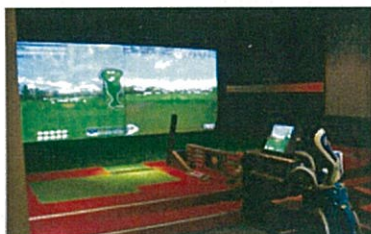

# クリーンプレーヤーズニュース

～ご挨拶～

平素は格別のご愛顧を賜り誠にありがとうございます。  
早いもので7月24日には設立1周年を迎えることとなりました。  
2月16日には系列練習場「ダイヤモンドゴルフヒル」を  
三重県御浜町にオープンし改修工事も行ない素晴らしい練習場になりました。  
当倶楽部共々お引き立ての程、宜しくお願い致します。

当倶楽部では、5月1日にシミュレーションゴルフと女性専用岩盤浴を導入し、男子浴槽は全面改修工事を行ないサウナ風呂を設置致しました。  
桧の香りを楽しみながらご入浴下さいませ。  
一人一人のクリーンプレーヤーズ会員様へ楽しいゴルフライフを提供し、  
「会員になって良かった」と言って頂けるよう企画を考えお待ちしておりますので  
これからも日本ダイヤモンドゴルフ倶楽部を宜しくお願い致します。

## ◆リニューアル施設ご案内◆

シミュレーションゴルフ  
本番前のウォーミングアップに

男子浴槽&サウナ  
桧の香りで身も心もリフレッシュ

当倶楽部自慢の峰蘇石岩盤浴（4台）  
代謝促進・美肌効果・若返り効果